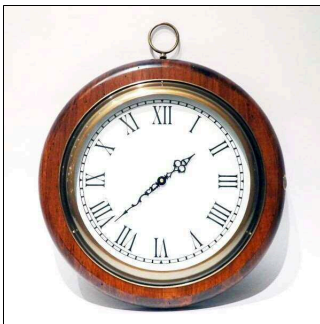

品番0301010
置時計
¥33,000 (販売単位数 : 1)
14.5×12×23H cm
ITALY
ポプラ材、NC、蜜蝋、0.5kg

品番0301012
センターテーブル
¥110,000 (販売単位数 : 1)
92×49×50H cm
ITALY
ポプラ材、NC、蜜蝋、19kg

品番0301025
傘立て
¥58,000 (販売単位数 : 1)
34DIA. ×82H cm
ITALY
ポプラ材、NC、蜜蝋、4kg

品番0301112
丸テーブル
¥65,000 (販売単位数 : 1)
53DIA. ×65H cm
ITALY
ポプラ材、NC、蜜蝋、9kg

品番0301194
掛け時計 L
¥75,000 (販売単位数 : 1)
35×7.5×37(80)H cm
ITALY
ポプラ、真鍮、3kg

品番0301233
掛時計 (301165針違い)
¥38,000 (販売単位数 : 1)
39×5×45 cm
ITALY
ポプラ材、NC、蜜蝋、4kg