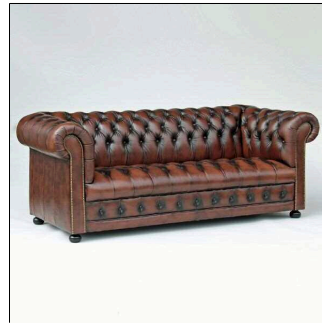

品番0210013
3Pソファ・W/O BR
¥250,000 (販売単位数 : 1)
205×89×77SH42 cm
THAILAND