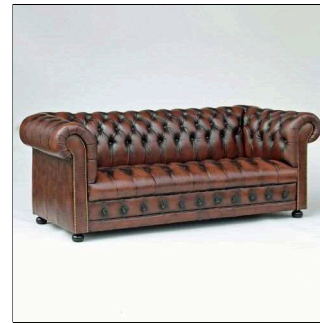

品番0210008 ¥130,000 87X89X102 SH42
チェスターウイングチェア・W/O RD
販売単位数 1
THAILAND
30k

品番0210013 ¥250,000 205X89X77 SH42
3Pソファ・W/O BR
販売単位数 1
THAILAND