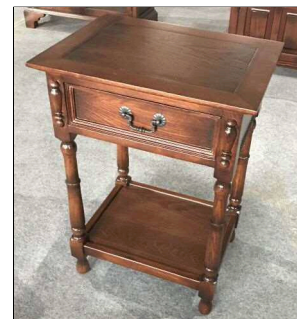

品番0177003 ¥45,000 54X54X55H
ティートーブル
販売単位数 1
CHINA
オーク