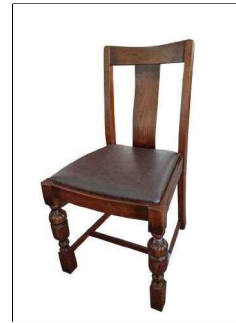

品番0177007 ¥33,000 46X35X65H
ベッドサイドチェスト
販売単位数 1
CHINA
オーク